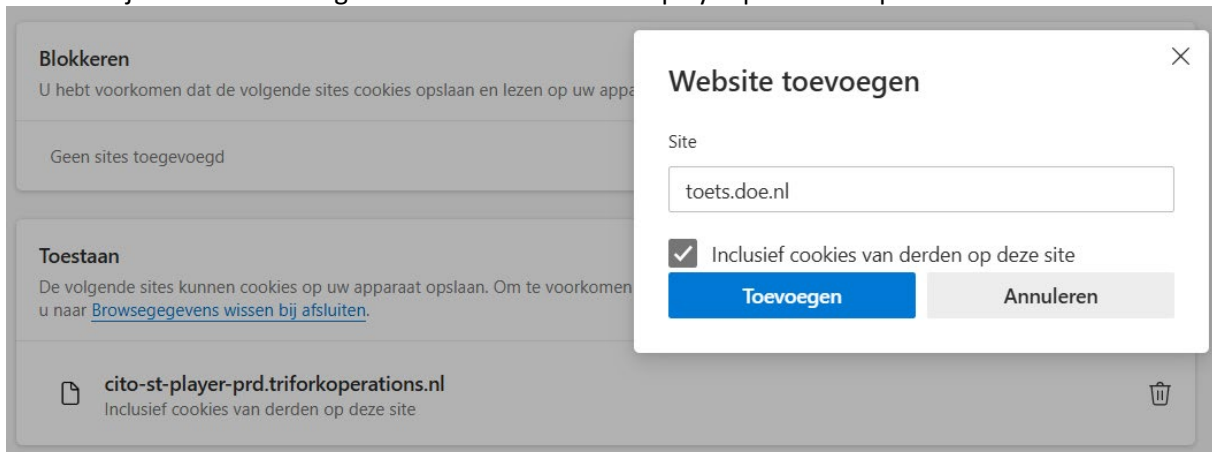

Edge:

- Open de Edge Browser
- Klik op instellingen en meer (de drie stipjes rechtsboven)
- Klik op instellingen
- Klik op cookies en site machtigingen
- Klik op cookies en sitegegevens beheren en verwijderen
- Bij Toestaan toevoegen: toets.doe.nl en cito-st-player-prd.triforkoperations.nl

De afname kan na het aanpassen direct worden gestart.