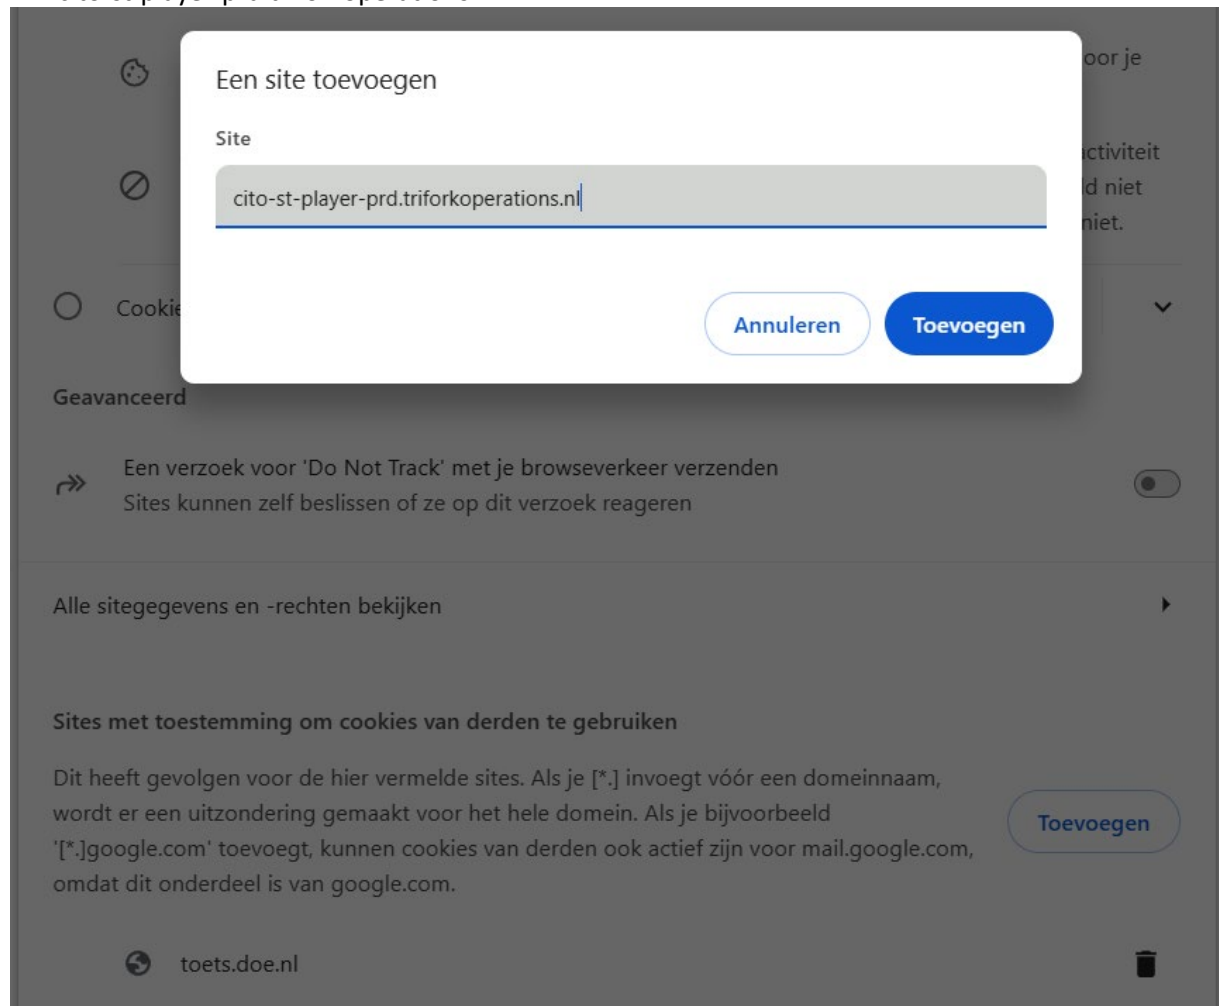

Instructie uitzetten cookies voor de afname van de DOE

Bij de afname van de DOE worden cookies gebruikt. Wanneer de instellingen voor cookies te strikt zijn, dan zal de afname niet starten en krijg je een zwart scherm te zien. Je kunt de instellingen aanpassen met behulp van onderstaande uitleg voor Chrome en Edge.

Chrome

- Open de Chrome Browser
- Klik op aanpassen en beheren (de drie stipjes rechtsboven)
- Klik op instellingen
- Klik op Privacy en beveiliging
- Klik op cookies van derden
- Bij “sites met toestemming om cookies van derden te gebruiken” toevoegen: toets.doe.nl en cito-st-player-prd.triforkoperations.nl

De afname kan na het aanpassen direct worden gestart.

Mocht je klas toetsen op beheerde Chromebooks, pas de cookie-instellingen dan centraal aan in plaats van op iedere leerling laptop apart.